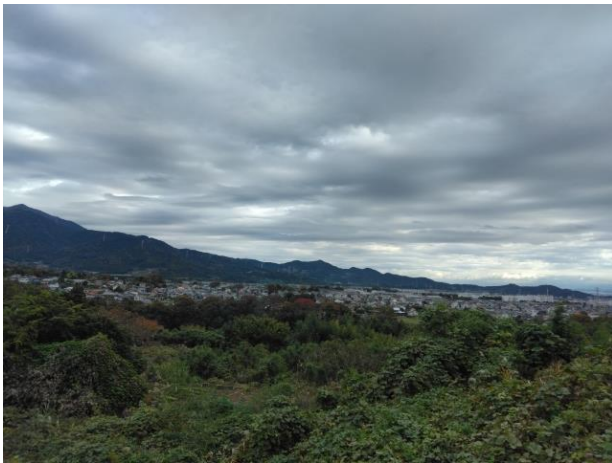

1 写真

柳川菖蒲 1609-1

外 観

前面道路

眺 望

位置図

2 物件情報

所在地		葛蒲1609-1				
希望価格	売買	1,462,680円		坪単価	12,000円/坪	
空家等の概要	面積			構造		
	土地	403 m ² (約121.89坪)			<input type="checkbox"/> 木造 <input type="checkbox"/> 鉄骨造 <input type="checkbox"/> 鉄筋コンクリート造 <input type="checkbox"/> その他 ()	
		登記地目	畑			
		現況地目	畑			
	建物	階	m ²	坪		
		延べ	m ²	坪		
	主要施設等までの距離	渋沢駅 2.6キロ	バス停「葛蒲小原」(かみちゃん号) 0.19キロ			
		こが医院 2.6キロ	セブンイレブン「秦野葛蒲東店」 1.4キロ			
		上幼稚園 0.7キロ	みどり保育園 1.9キロ			
		上小学校 0.7キロ	オダキューOX「渋沢店」 2.6キロ			
特記事項	※抵当権等が設定されている場合又は、相続登記の必要がある場合等を記載してください。					